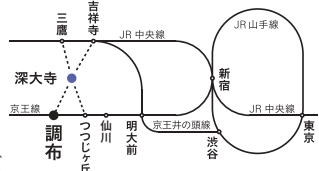

調布駅周辺 新宿・調布駅間は京王線特急で15分

調布市グリーンホール  
調布市小島町2-47-1  
京王線調布駅下車 中央口改札  
広場口出口から徒歩1分

調布市文化会館たづくり

調布市小島町2-33-1  
京王線調布駅下車 中央口改札  
広場口出口から徒歩4分

深大寺

調布市深大寺元町5-15-1  
京王線調布駅・つつじヶ丘駅、  
JR吉祥寺駅・三鷹駅からバス

仙川駅周辺

新宿・仙川駅間は約20分  
区間急行、快速、各駅停車が  
停ります

調布市せんがわ劇場

調布市仙川町1-21-5  
京王線仙川駅下車 徒歩4分

広域

プレイガイド

- チケット CHOFU 042-481-7222  
[9:00-19:00 第4日曜日休み (変則あり)]
- チケットぴあ 0570-02-9999
- イープラス <https://eplus.jp/>

新型コロナウイルス感染症拡大防止のため、  
有効座席数の50%以下で発売します。  
今後の状況に応じて販売座席を追加する場合があります。  
購入済みの座席の変更はできません。