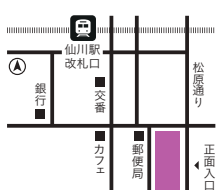

Twitter: @cmf\_pr Facebook: chofumusicfestival Instagram: @cinf\_media

	11:00	12:00	13:00	14:00	15:00	16:00	17:00	18:00	19:00	20:00
6/27 (日)				9	全席指定 1,000円 [U22:30%割引] 3歳から入場可					
6/29 (火)	10	全席指定 2,000円 [U22:30%割引]								
6/30 (水)					1	全席自由 (整理番号付) 5,000円 [U22:30%割引]				
7/1 (木)								2	全席指定 5,000円 [U22:30%割引]	
7/2 (金)								3	全席指定 4,000円 [U22:30%割引]	
7/3 (土)	8-1		8-1		4	全席指定 5,000円 [U22:30%割引]		5	全席指定 S6,000円 A 4,000円 [U22:30%割引]	
7/4 (日)	8-2		8-3	6	全席指定 S7,000円 A5,000円 B3,000円 [U22:30%割引]			7	全席指定 S7,000円 A5,000円 B3,000円 [U22:30%割引]	
	8-1	全席自由 一般 3,000円 3歳～小学生 1,000円				0歳児から入場可、2歳以下ひざ上無料、おすすめ年齢: 3歳以上				
	8-2	全席自由 一般 1,500円 3歳～小学生 500円				0歳児から入場可、2歳以下ひざ上無料、おすすめ年齢: 全年齢				
	8-3	指定席 一般 3,000円 3歳～小学生 1,000円				0歳児から入場可、2歳以下ひざ上無料、おすすめ年齢: 全年齢				

調布駅周辺 新宿・調布駅間は京王線特急で15分

調布市グリーンホール  
調布市小島町2-47-1  
京王線調布駅下車 中央口改札  
広場口出口から徒歩1分

調布市文化会館たづくり

調布市小島町2-33-1  
京王線調布駅下車 中央口改札  
広場口出口から徒歩4分

深大寺

調布市深大寺元町5-15-1  
京王線調布駅・つつじヶ丘駅、  
JR吉祥寺駅・三鷹駅からバス

仙川駅周辺

新宿・仙川駅間は約20分  
区間急行、快速、各駅停車が  
停ります

調布市せんがわ劇場

調布市仙川町1-21-5  
京王線仙川駅下車 徒歩4分

広域

プレイガイド

- チケット CHOFU 042-481-7222  
[9:00-19:00 第4日曜日休み (変則あり)]
- チケットぴあ 0570-02-9999
- イープラス <https://eplus.jp/>

新型コロナウイルス感染症拡大防止のため、  
有効座席数の50%以下で発売します。  
今後の状況に応じて販売座席を追加する場合があります。  
購入済みの座席の変更はできません。